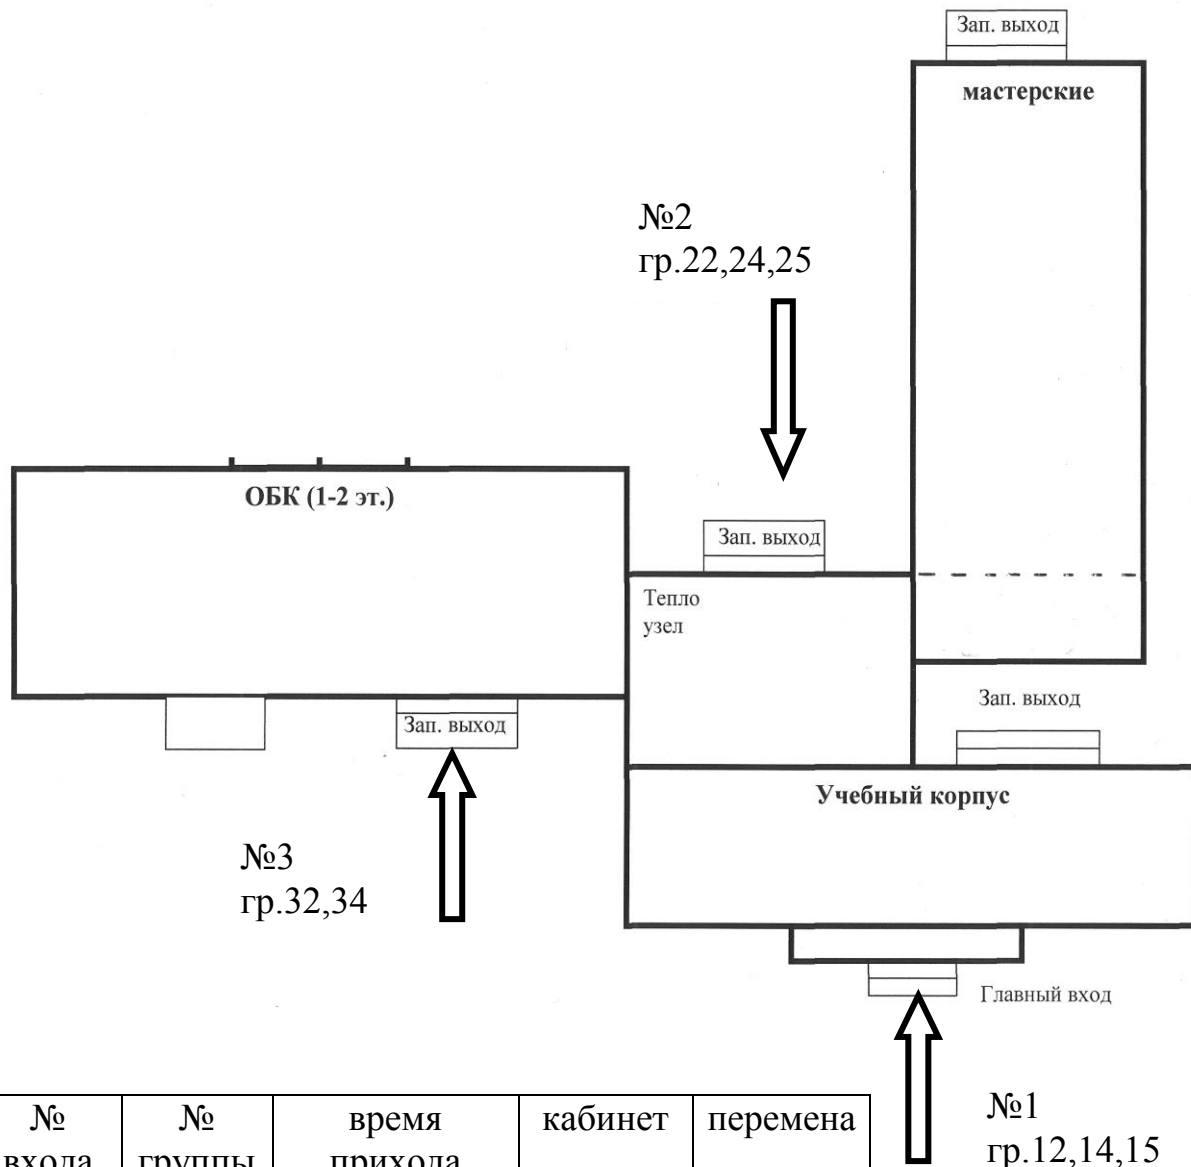

Организация пропускного режима (вход-выход) с 2 Сентября
 Учебный корпус №3, Ленина, д 51
 ГБПОУ СОЧГК им. О. Колычева ОП СПО ППКРС

№ входа	№ группы	время прихода	кабинет	перемена
1	12	8 ¹⁵ – 8 ²⁰	302	Р №3, 3 этаж
1	14	8 ²⁰ – 8 ²⁵	207	Р №1, 2 этаж
1	15	8 ²⁵ – 8 ³⁰	301	Р №4, 3 этаж
2	22	8 ¹⁵ – 8 ²⁰	213	Р №2, 2 этаж
2	24	8 ²⁰ – 8 ²⁵	212	Фойе 1 этаж
2	25	8 ²⁵ – 8 ³⁰	308	Около кабинета 304
3	32	8 ²⁰ – 8 ²⁵	208	Фойе 1 этаж
3	34	8 ²⁵ – 8 ³⁰	305	Коридор мастерских