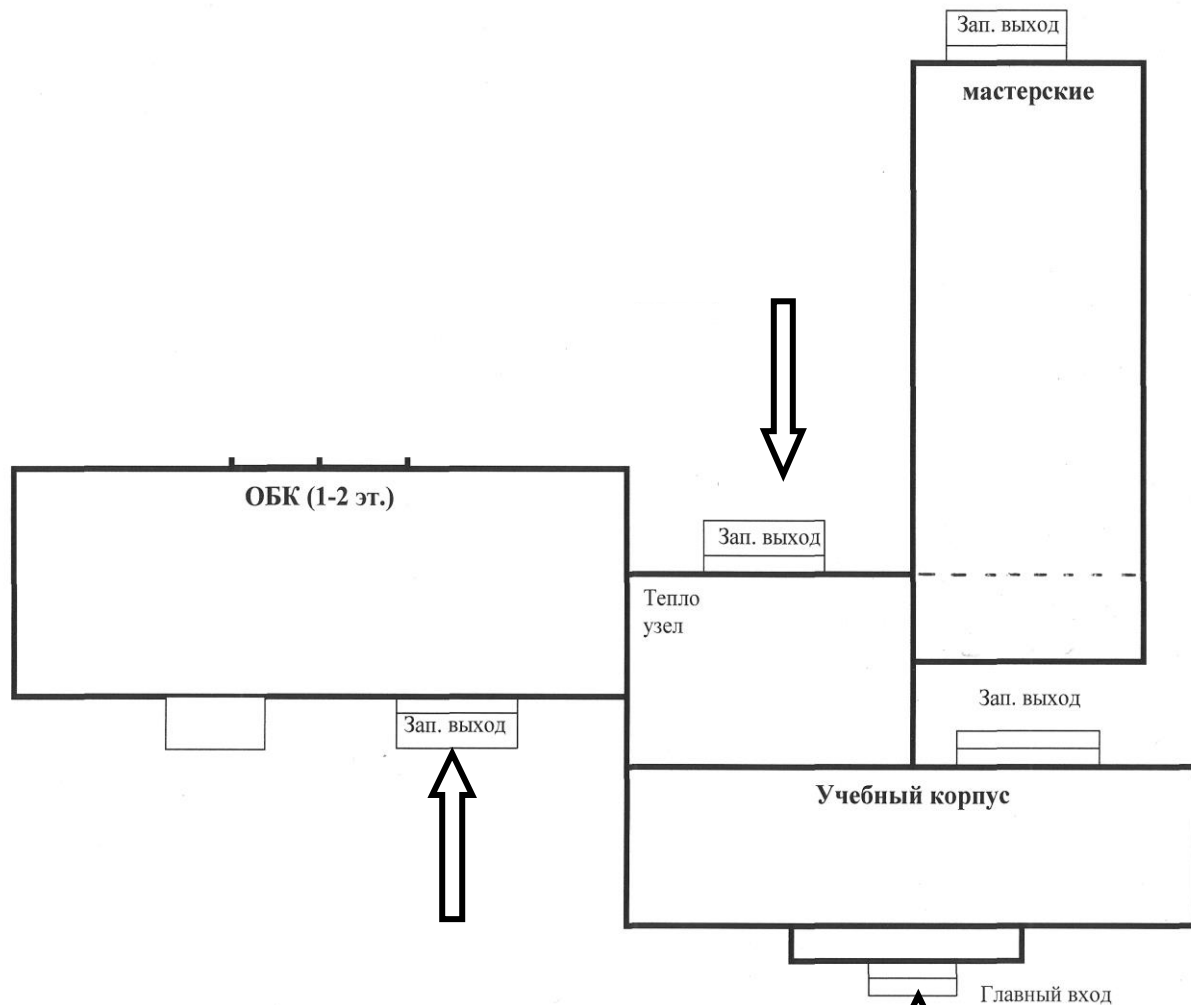

Организация пропускного режима (вход-выход) на 1 Сентября
 Учебный корпус №3, Ленина, д 51
 ГБПОУ СОЧГК им. О. Колычева ОП СПО ППКРС

№ входа	№ группы	время прихода	кабинет	перемена
1	12	8 ⁵⁵ - 9 ⁰⁰	Аллея Героев	
1	14	8 ⁵⁵ - 9 ⁰⁰	Аллея Героев	
1	15	8 ⁵⁵ - 9 ⁰⁰	Аллея Героев	
2	22	9 ²⁰ - 9 ²⁵	212	
2	24	9 ²⁰ - 9 ²⁵	208	
2	25	9 ²⁰ - 9 ²⁵	304	
3	32	9 ²⁵ - 9 ³⁰	212	
3	34	9 ²⁵ - 9 ³⁰	305	

№1
 гр.12,14,15
 гр.22,24,25
 гр.32,34